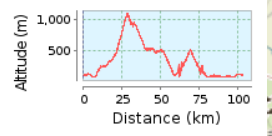

Route Eno- Salò

103.04 km (Percorso circolare)

Ascesa totale: 2772 m, Discesa totale: 2772 m

Differenza altimetrica 1026 m (Altitudine da: 66 m a 1092 m)